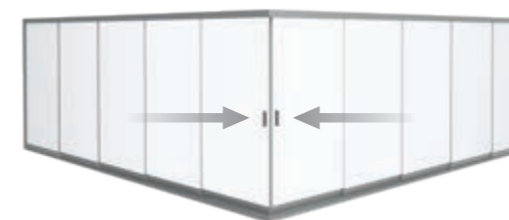

Systèmes sur mesure

La paroi coulissante en verre peut être adaptée sur mesure par votre revendeur weinor avec beaucoup d'options et dans de nombreuses dimensions. Elle peut être installée facilement **ultérieurement**.

Fonctionnement du w17 easy

Structure simple
Ouverture d'un ou des deux côtés, fermeture vers la gauche et/ou vers la droite.

Installation coulissant à la française
Ouverture des deux côtés, fermeture au milieu.

Installation à angle
Angles entièrement vitrés sans cadre pour les balcons ou loggias, par ex.

Caractéristiques techniques	Structure simple	Installation ouvrant à la française
Paroi coulissante en verre w17 easy		
Largeur max. de l'installation	6,6 m	10 m
Hauteur max. de l'installation**	2,8 m	2,8 m
Nombre de vantaux	2 à 5	4 à 10
Type de rail de guidage	2 à 5 voies	2 à 5 voies
Type d'ouverture	Coulissement parallèle	
Type de verre (verre de sécurité simple vitrage ESG)	6, 8 ou 10 mm	6, 8 ou 10 mm
Compensation de la hauteur dans le rail supérieur	Standard: 0 mm/-25 mm	
Profilé de raccord mural	Option	
Joints à fente et à brosse	Option	Option
Soft-Closing-System	Standard	Standard
Installation à angle	90°	90°