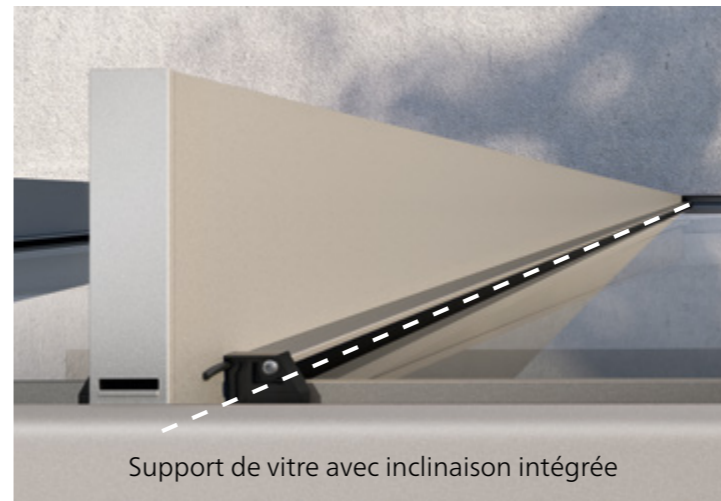

Support de vitre avec inclinaison intégrée

Construction intelligente

Le type de construction des chevrons de toit est absolument unique. **Un système de support pour les plaques de verre spécialement conçu par weinor** garantit une évacuation efficace de l'eau. Cela permet également de réaliser la forme cubique sans chevron de toit incliné. Ainsi, en fonction des contraintes du site, il est possible de garantir une bonne hauteur de passage même avec de faibles hauteurs d'installation du toit.

Vous trouverez plus d'informations sur cette innovation ainsi qu'une vidéo sous : www.weinor.fr/terrazzapure.

Données techniques du Terrazza Pure

Largeur de toit max	7 m
Profondeur de toit max.	4 m
Hauteur de passage max. / bord inférieur de chéneau	2,60 m (ou 2,90 m)
Charge de neige	75 kg à 550 kg par m²

Une chaleur agréable

Le **système de chauffage compact Tempura Quadra** s'intègre discrètement dans n'importe quel style architectural. Le pouvoir chauffant des rayons infrarouges se fait ressentir dès l'allumage. La concentration du rayonnement par des réflecteurs puissants permet d'obtenir un rendement de 91 %.