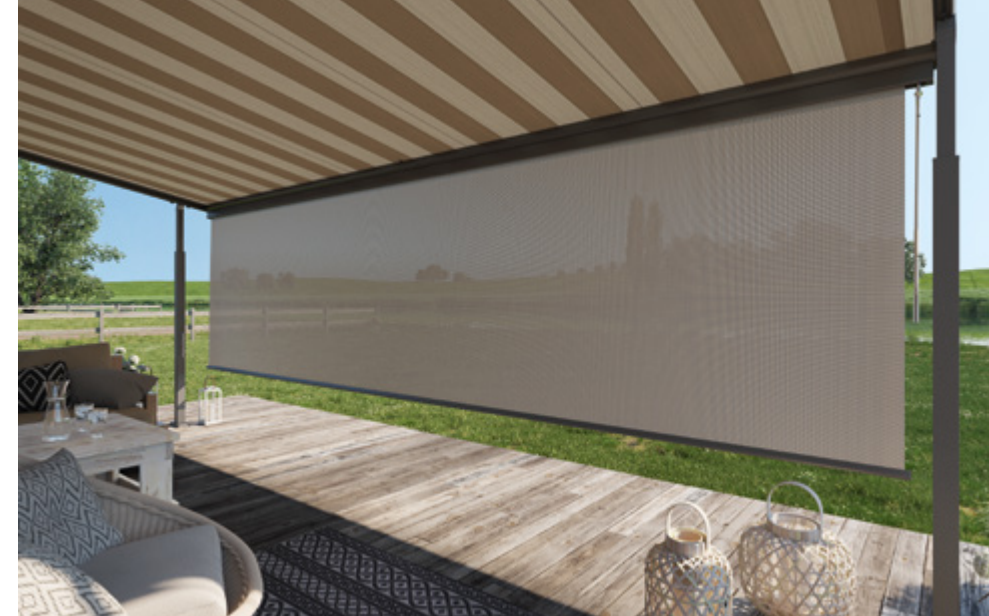

### Toiles micro perforées pour systèmes d'ombrage verticaux

La collection de toiles screens by weinor® offre une protection optimale contre les regards indiscrets et le soleil pour Volant Plus et VertiTex II, avec différents degrés de transparence et de perméabilité à l'air.

### Protection avant supplémentaire attrayante contre les regards indiscrets et le soleil

Volant Plus de weinor est la solution parfaite contre la lumière éblouissante comme le soleil quand il se couche. Il se descend par manivelle et offre alors une protection fiable contre les regards indiscrets. Le Volant Plus s'associe aussi aux toiles qui laissent passer l'air et la lumière, de la collection screens by weinor®. Il peut être monté sur des installations existantes sans VertiTex II.